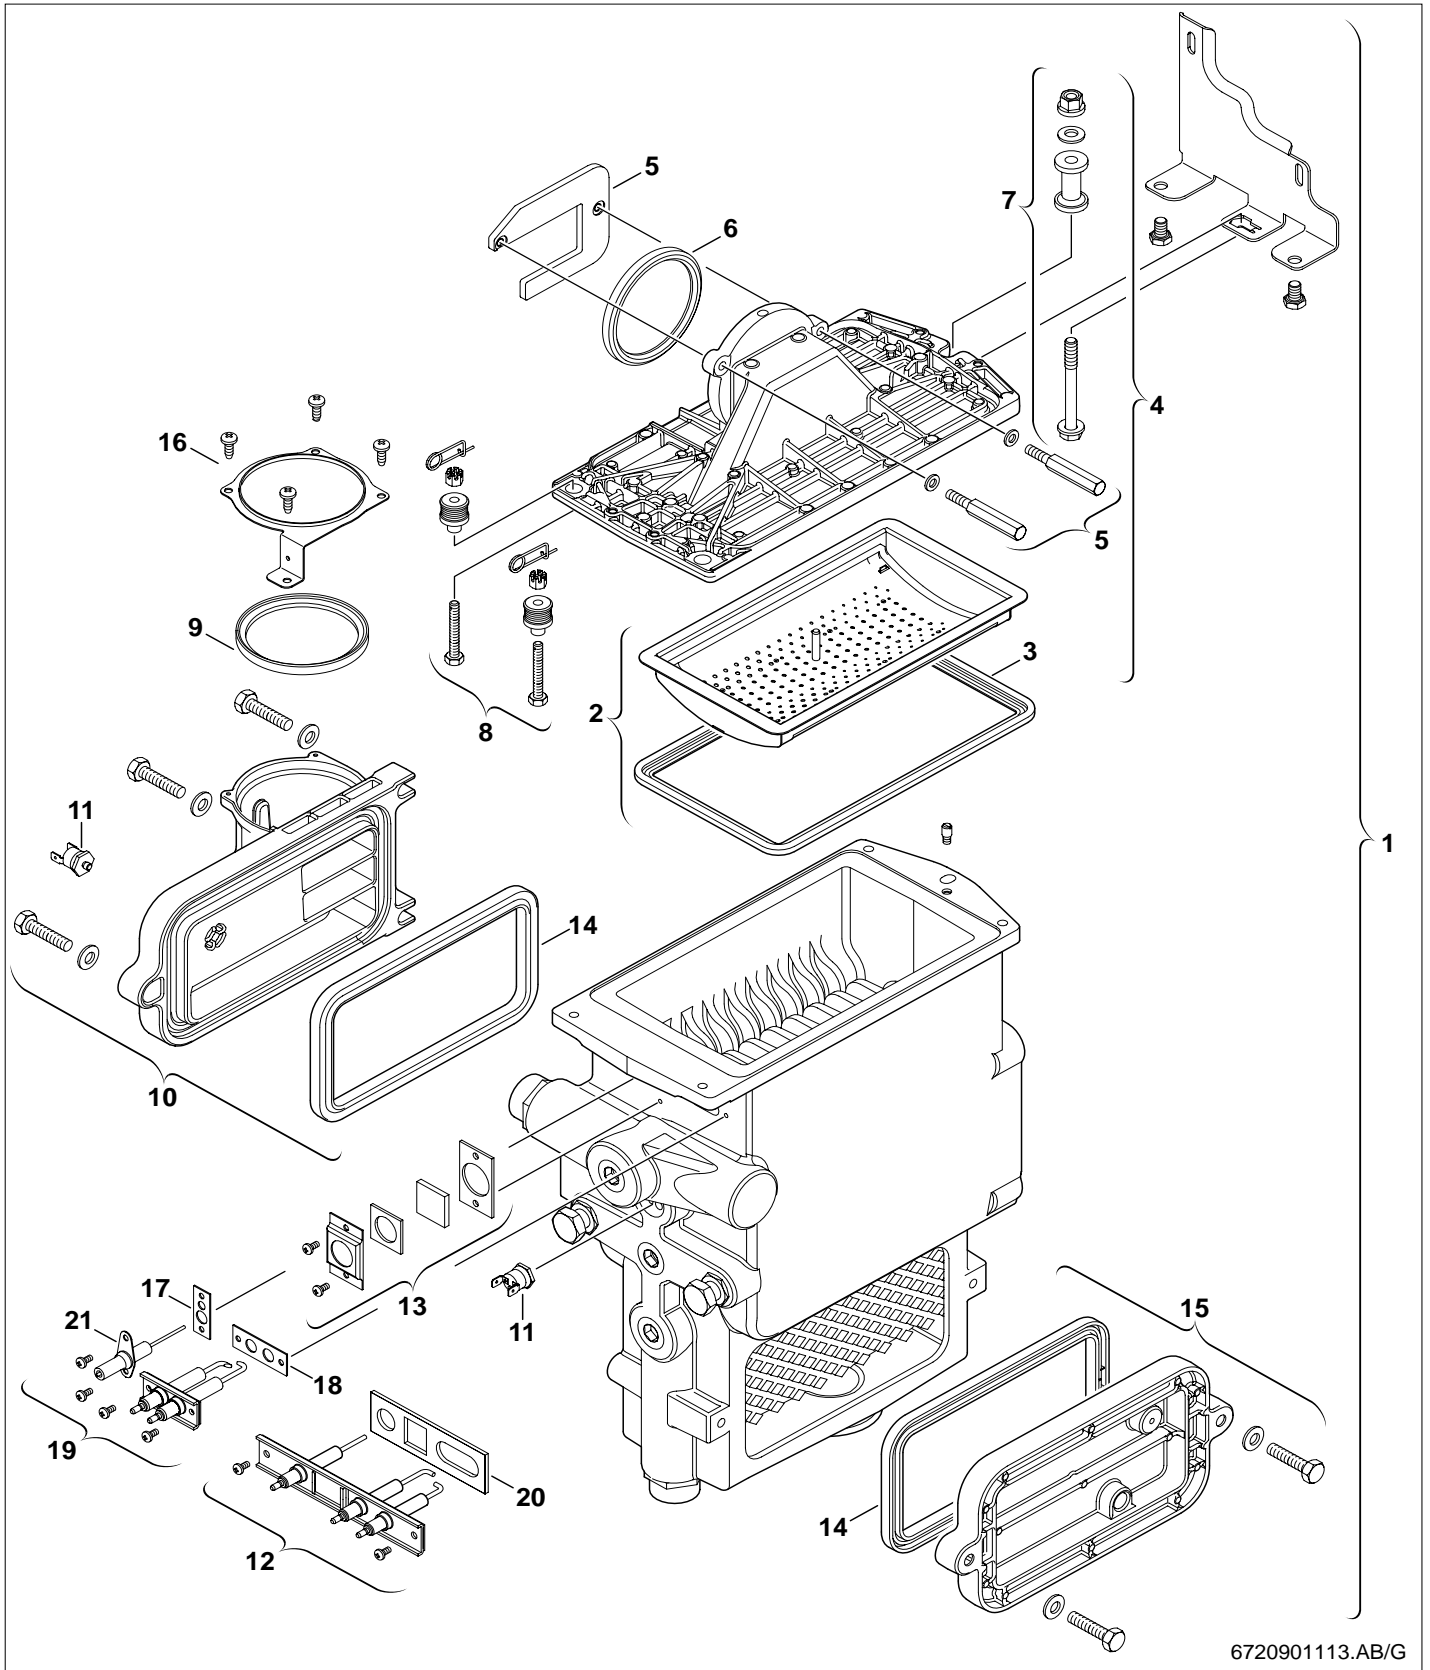

ZBR 7/11-25A

ZBR 12/15-42A

6720901111/G

Ersatzteilliste
Spare parts list

Liste des pièces de rechange
Lista parti di ricambio

Lista de repuestos
Onderdelenlijst

6720901113.AB/G

2

Liste des pièces de rechange
Lista parti di ricambio

Lista de repuestos
Onderdelenlijst

6720901115.AB/G

5

Pumpe/Rohre
Pump/Tubes
Pompe/Tubes
Pompa/Raccordi
Bomba/Tubos
Pomp/Pijps

ZBR 7/11-25 ZBR12/15-42

Ersatzteilliste
Spare parts list