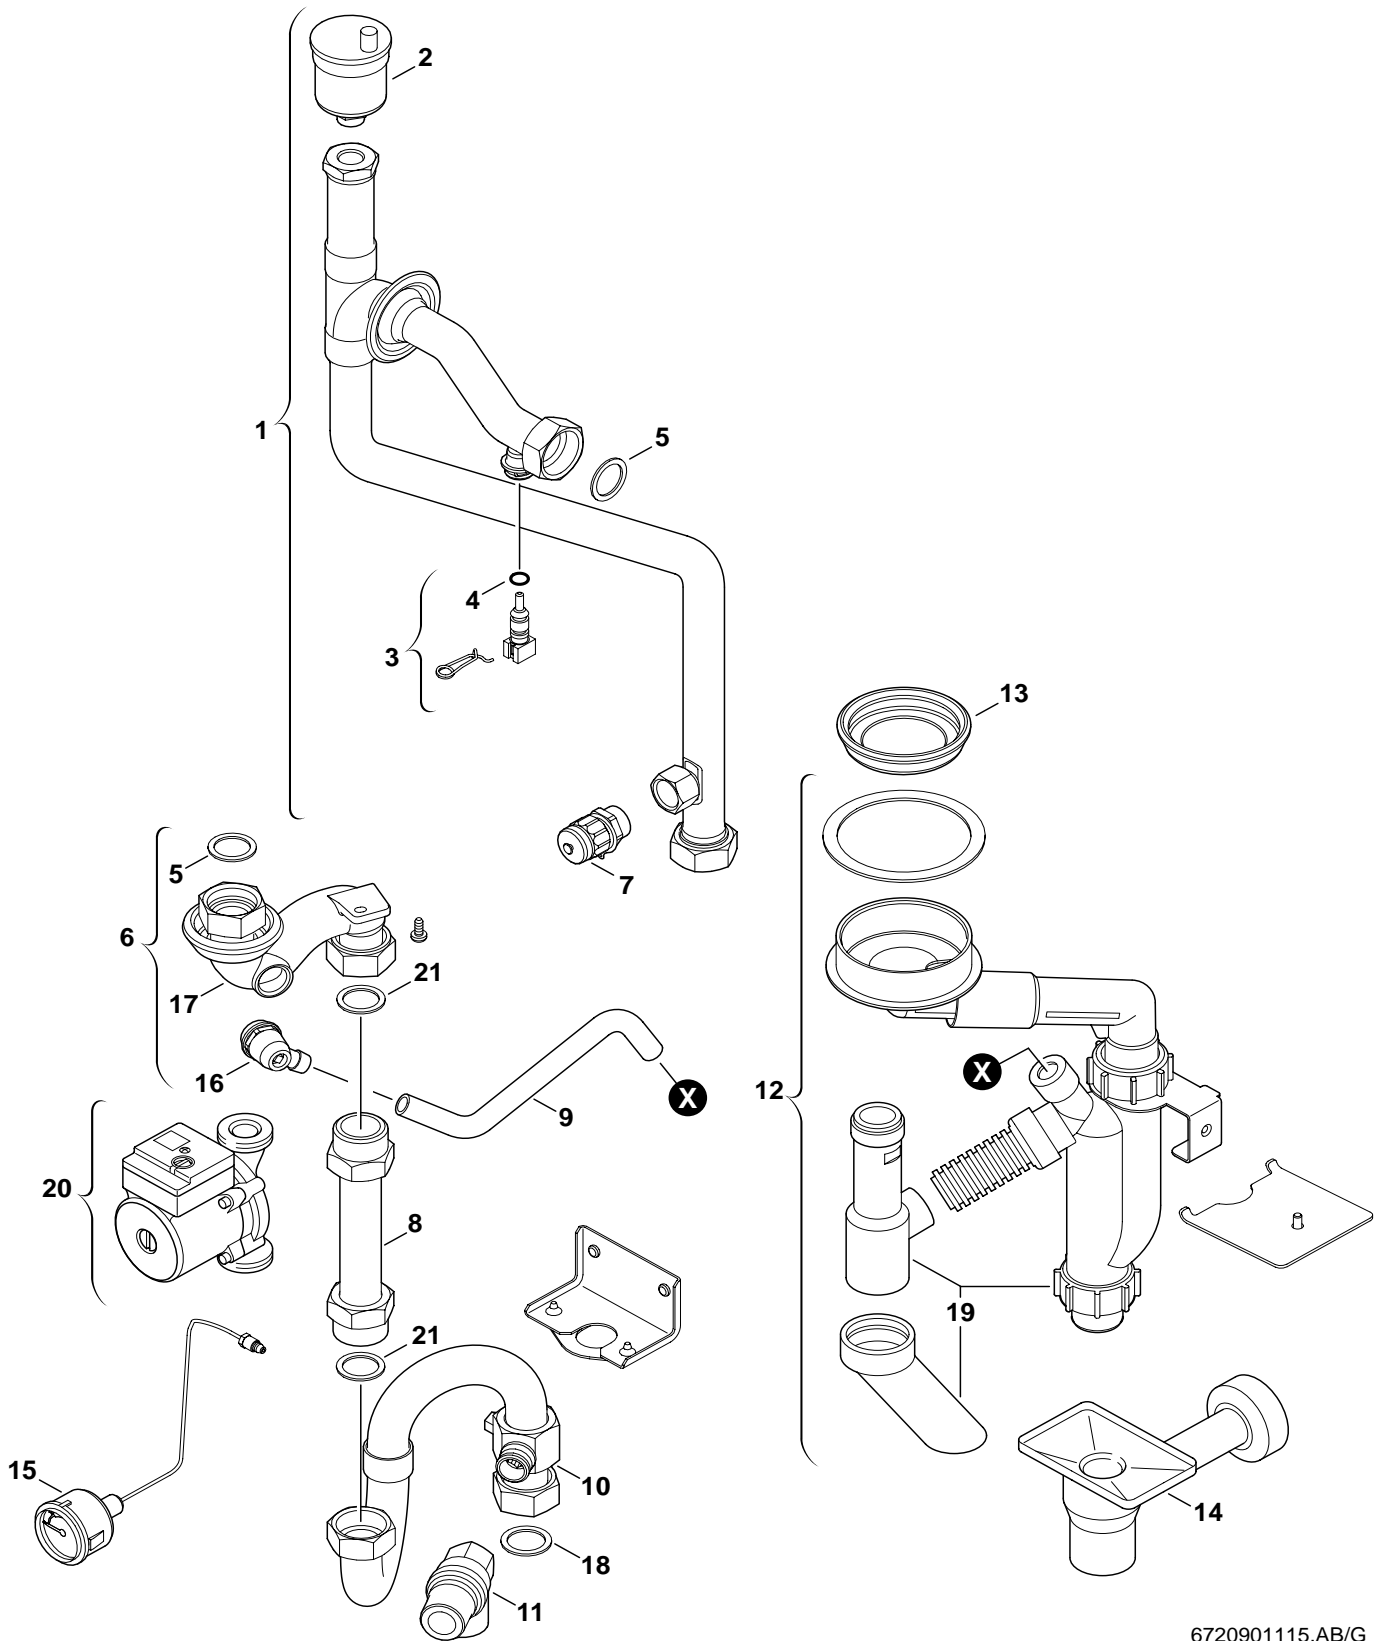

Liste des pièces de rechange
Lista parti di ricambio

Lista de repuestos
Onderdelenlijst

6720901114.AB/G

4

Gasarmatur
Gas valve
Bloc gaz
Gruppo gas
Cuerpo de gas
Gasregelblok

ZBR 7/11-25 ZBR12/15-42

Ersatzteilliste
Spare parts list

Liste des pièces de rechange
Lista parti di ricambio

Lista de repuestos
Onderdelenlijst

6720901115.AB/G

5

Pumpe/Rohre
Pump/Tubes
Pompe/Tubes
Pompa/Raccordi
Bomba/Tubos
Pomp/Pijps

ZBR 7/11-25 ZBR12/15-42

Ersatzteilliste
Spare parts list