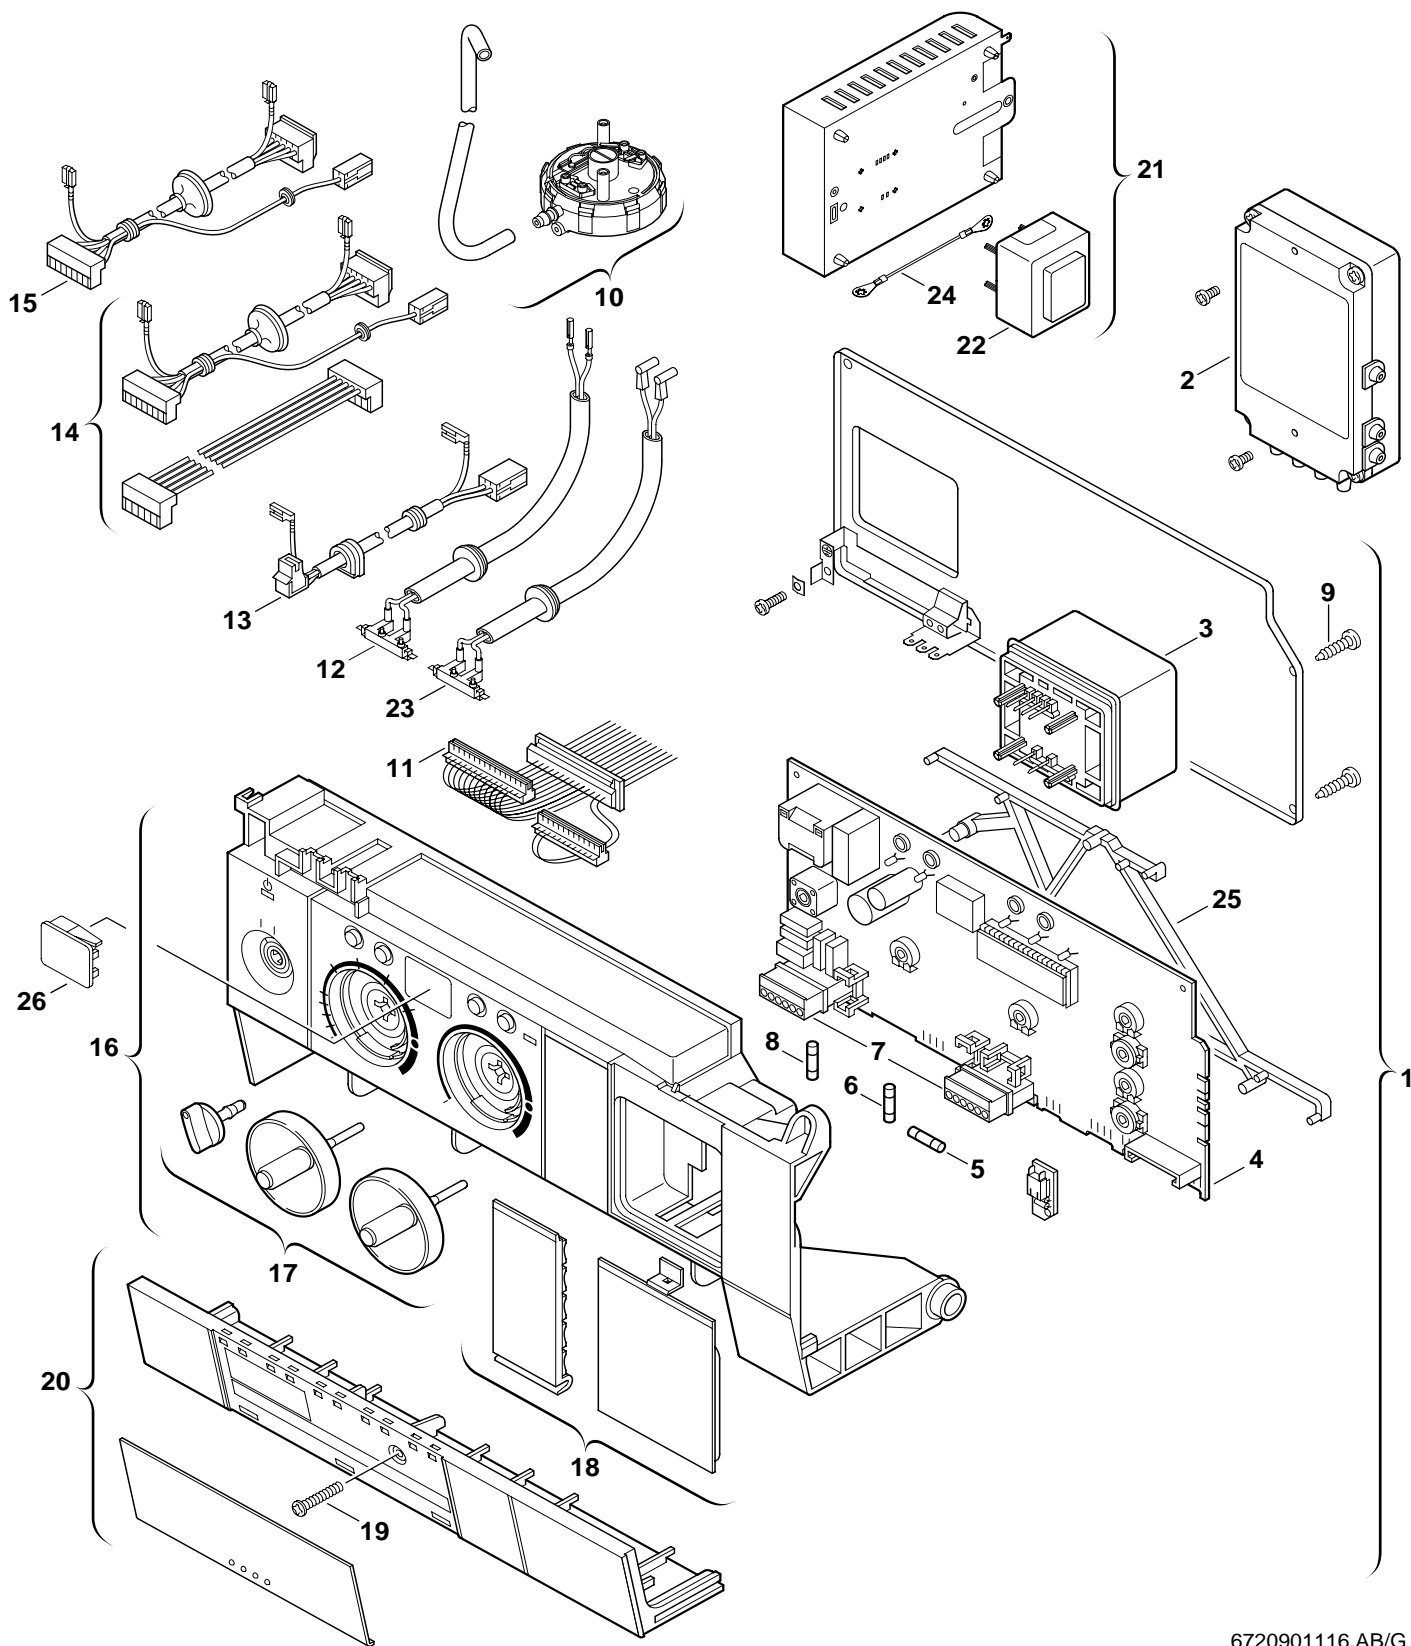

Liste des pièces de rechange
Lista parti di ricambio

Lista de repuestos
Onderdelenlijst

6720901114.AB/G

4

Gasarmatur
Gas valve
Bloc gaz
Gruppo gas
Cuerpo de gas
Gasregelblok

ZBR 7/11-25 ZBR12/15-42

Ersatzteilliste
Spare parts list

Liste des pièces de rechange
Lista parti di ricambio

Lista de repuestos
Onderdelenlijst

6720901115.AB/G

5

Pumpe/Rohre
Pump/Tubes
Pompe/Tubes
Pompa/Raccordi
Bomba/Tubos
Pomp/Pijps

ZBR 7/11-25 ZBR12/15-42

Ersatzteilliste
Spare parts list

Liste des pièces de rechange
Lista parti di ricambio

Lista de repuestos
Onderdelenlijst

6720901116.AB/G

6

Schaltkasten
Control box
Tableau de commande
Quadro comandi
Caja de conexiones
Schakelkast

ZBR 7/11-25 ZBR12/15-42