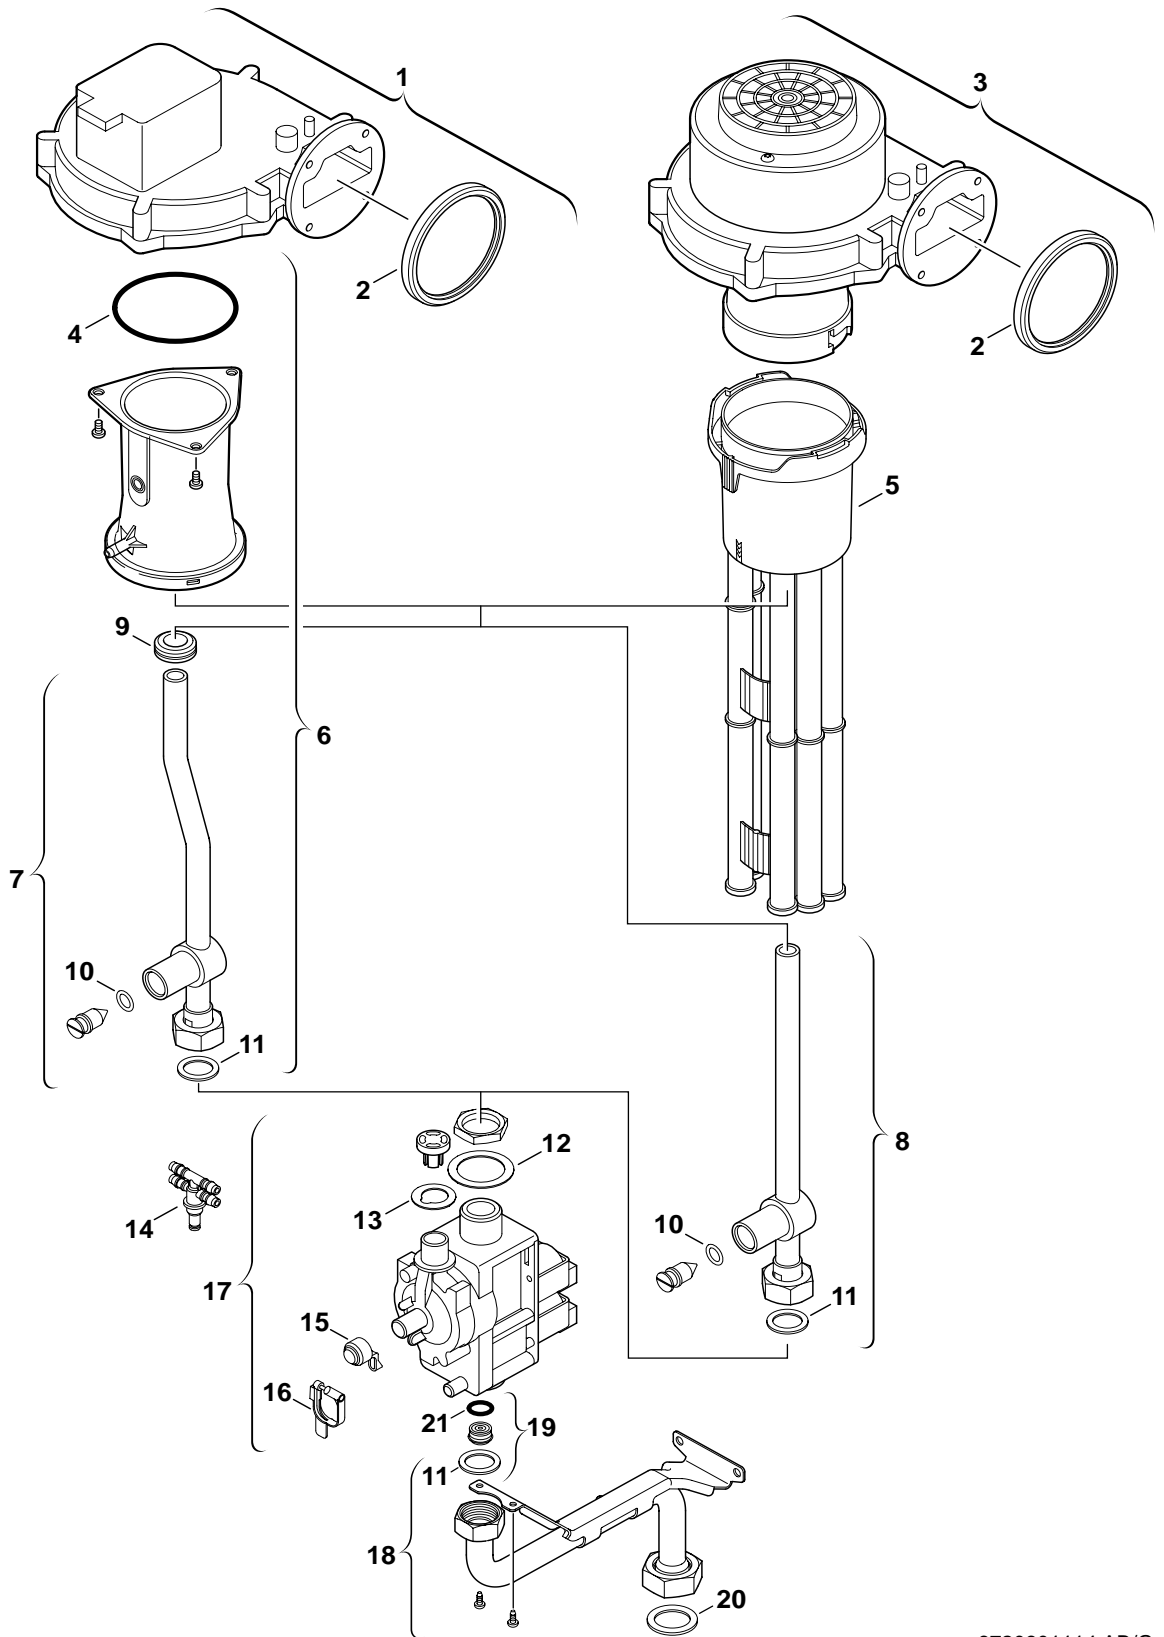

ZBR 7/11-25A

ZBR 12/15-42A

6720901111/G

Ersatzteilliste
Spare parts list

Liste des pièces de rechange
Lista parti di ricambio

Lista de repuestos
Onderdelenlijst

6720901113.AB/G

2

Liste des pièces de rechange
Lista parti di ricambio

Lista de repuestos
Onderdelenlijst

6720901114.AB/G

4

Gasarmatur
Gas valve
Bloc gaz
Gruppo gas
Cuerpo de gas
Gasregelblok

ZBR 7/11-25 ZBR12/15-42

Ersatzteilliste
Spare parts list

Liste des pièces de rechange
Lista parti di ricambio

Lista de repuestos
Onderdelenlijst

6720901115.AB/G

5

Pumpe/Rohre
Pump/Tubes
Pompe/Tubes
Pompa/Raccordi
Bomba/Tubos
Pomp/Pijps

ZBR 7/11-25 ZBR12/15-42

Ersatzteilliste
Spare parts list